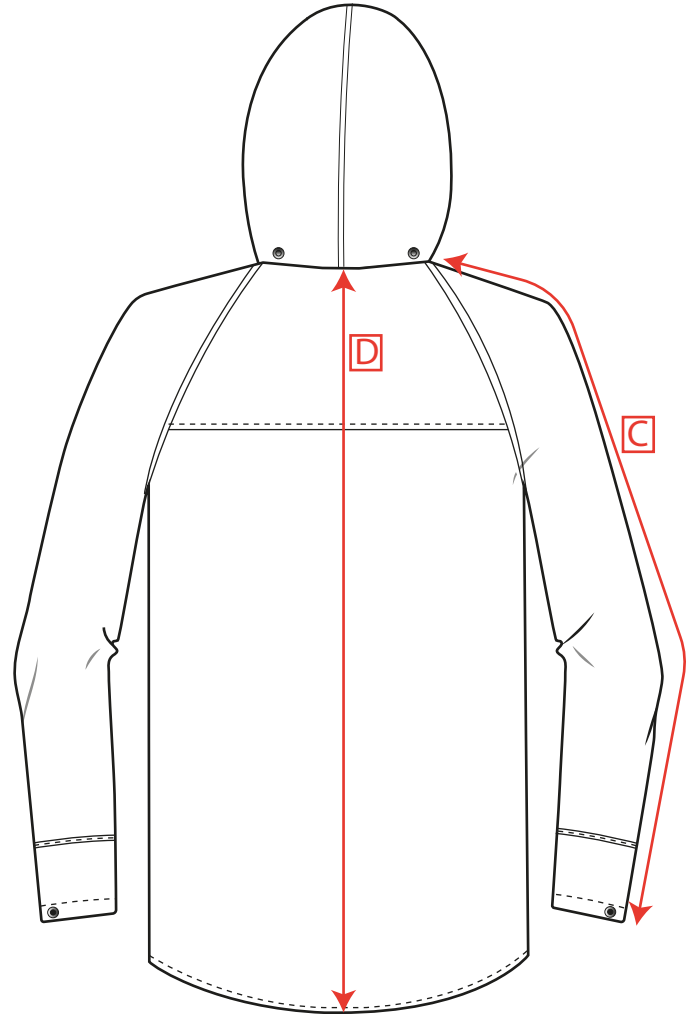

STYLE S350  
NO:

DESCRIPTION: Sealtex Air Jacket

### Measurements in cms plus tolerance only

		S	M	L	XL	XXL	3XL	Tol +/-
<b>To Fit Chest:</b>		92-96	100-104	108-112	116-124	128-132	136-140	
<b>Jacket Chest</b>	<b>A</b>	114	122	130	138	146	154	1.5
<b>Hem</b>	<b>B</b>	114	122	130	138	146	154	1.5
<b>Collar to Cuff</b>	<b>C</b>	82	83	84	85	86	87	1
<b>Nape to Hem</b>	<b>D</b>	83	84	85	86	87	88	1
<b>Neck Circumference</b>	<b>H</b>	53.4	54.7	56	57.3	58.6	59.9	1