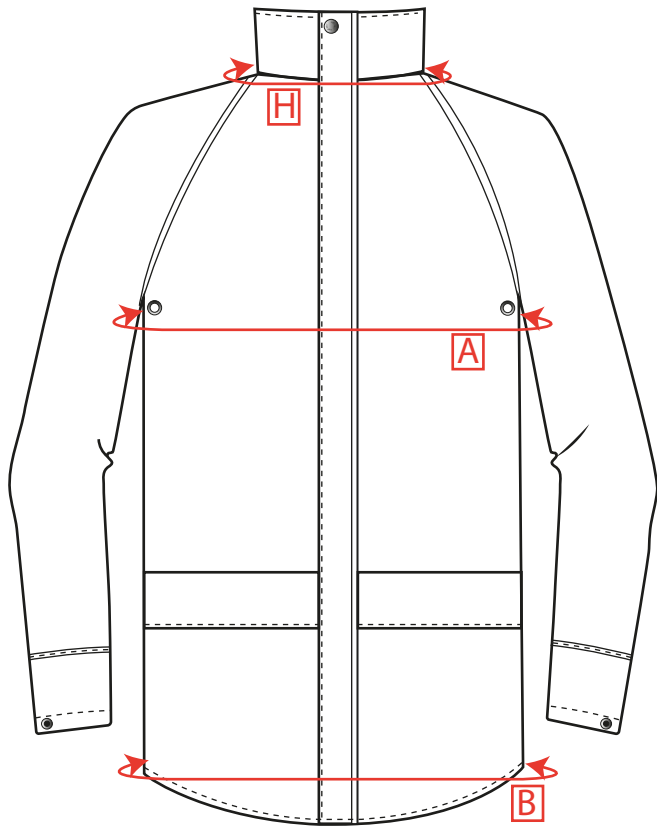

STYLE S350  
NO:

DESCRIPTION: Sealtex Air Jacket

### Measurements in cms plus tolerance only

		S	M	L	XL	XXL	3XL	Tol +/-
<b>To Fit Chest:</b>		92-96	100-104	108-112	116-124	128-132	136-140	
<b>Jacket Chest</b>	<b>A</b>	114	122	130	138	146	154	1.5
<b>Hem</b>	<b>B</b>	114	122	130	138	146	154	1.5
<b>Collar to Cuff</b>	<b>C</b>	82	83	84	85	86	87	1
<b>Nape to Hem</b>	<b>D</b>	83	84	85	86	87	88	1
<b>Neck Circumference</b>	<b>H</b>	53.4	54.7	56	57.3	58.6	59.9	1