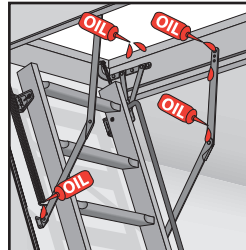

WARNING! - ACHTUNG! - UWAGA! - ATTENTION! - CUIDADO! - ВНИМАНИЕ!

**160 kg
300 lbs*
MAX**

FAKRO
www.fakro.com

*ANSI 14.9 - 2004

EN 14975

**SAFETY! - SICHERHEIT! - BEZPIECZEŃSTWO!
SÉCURITÉ! - SEGURIDAD! - БЕЗОПАСНОСТЬ!**

<http://www.fakro.com/download/safety-instructions/loft-ladders.php>

NC 98A