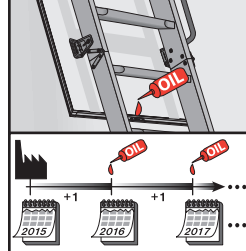

WARNING! - ACHTUNG! - UWAGA! - ATTENTION! - CUIDADO! - ВНИМАНИЕ!

**160 kg
300 lbs*
MAX**

FAKRO
www.fakro.com

*ANSI 14.9 - 2004

EN 14975

**SAFETY! - SICHERHEIT! - BEZPIECZEŃSTWO!
SÉCURITÉ! - SEGURIDAD! - БЕЗОПАСНОСТЬ!**