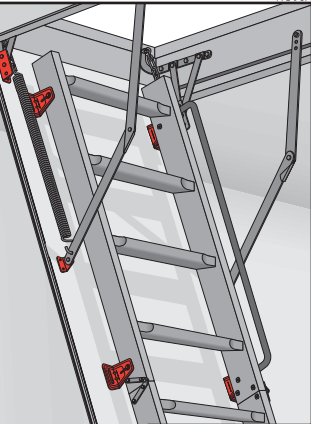

WARNING! - ACHTUNG! - UWAGA! - ATTENTION! - CUIDADO! - ВНИМАНИЕ!

**160 kg
300 lbs*
MAX**

FAKRO
www.fakro.com

*ANSI 14.9 - 2004

EN 14975

**SAFETY! - SICHERHEIT! - BEZPIECZEŃSTWO!
SÉCURITÉ! - SEGURIDAD! - БЕЗОПАСНОСТЬ!**

<http://www.fakro.com/download/safety-instructions/loft-ladders.php>

NC 98A