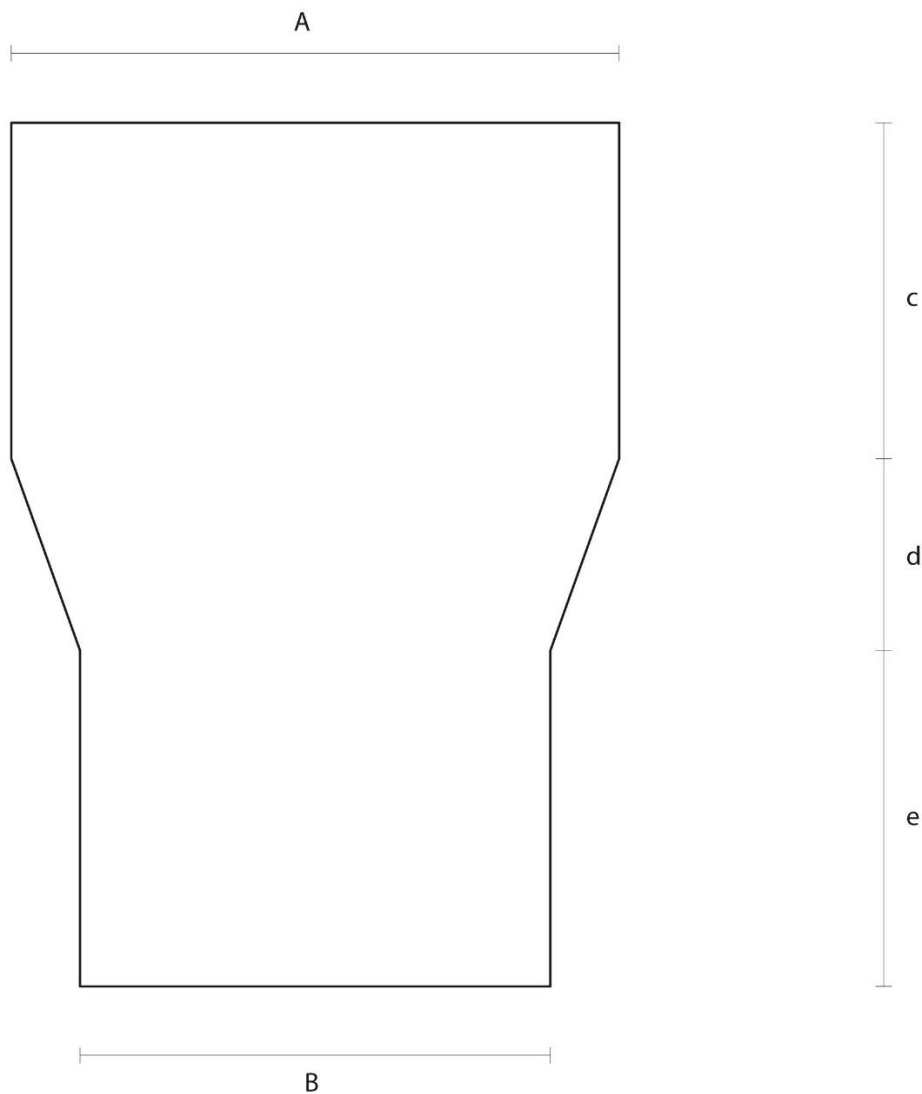

## Gradual Reducer

Wall thickness 1mm

Scale	A	B	c	d	e
8" - 6"	190	147	105	60	105
8" - 5"	190	122	105	60	105
8" - 7"	190	177	105	60	105
7" - 6"	180	147	105	60	105
7" - 5"	180	122	105	60	105
6" - 5"	150	122	105	60	105